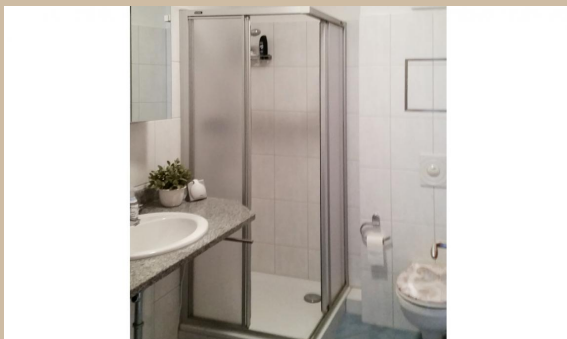

Zeitraum 2023		
bis	allg.	
	1.Tag inkl. ER	w. Tag
29.09.23	118,00 €	50,00 €
08.10.23	123,00 €	55,00 €
23.12.23	118,00 €	50,00 €
26.12.23	123,00 €	55,00 €

Zeitraum 2024		
bis	allg.	
	1.Tag inkl. ER	w. Tag
02.01.24	148,00 €	80,00 €
28.03.24	118,00 €	50,00 €
02.04.24	123,00 €	55,00 €
08.05.24	108,00 €	40,00 €
25.06.24	123,00 €	55,00 €
01.07.24	128,00 €	60,00 €
01.09.24	148,00 €	80,00 €
15.09.24	128,00 €	60,00 €
28.09.24	118,00 €	50,00 €
06.10.24	123,00 €	55,00 €
23.12.24	118,00 €	50,00 €
26.12.24	123,00 €	55,00 €

Zeitraum 2025		
bis	allg.	
	1.Tag inkl. ER	w. Tag
05.01.25	148,00 €	80,00 €