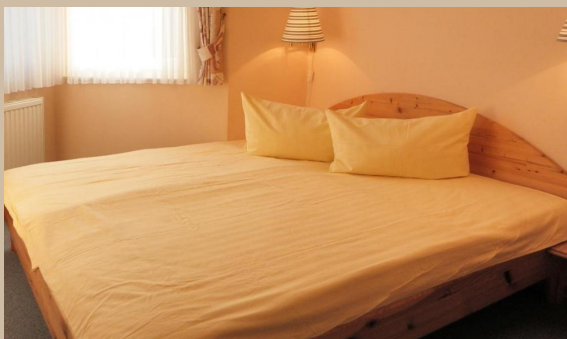

Zeitraum 2023		
bis	allg.	
	1.Tag inkl. ER	w. Tag
23.12.23	156,00 €	59,00 €
26.12.23	167,00 €	70,00 €

Zeitraum 2024		
bis	allg.	
	1.Tag inkl. ER	w. Tag
02.01.24	201,00 €	104,00 €
28.03.24	156,00 €	59,00 €
02.04.24	162,00 €	65,00 €
08.05.24	151,00 €	54,00 €
15.06.24	162,00 €	65,00 €
15.09.24	196,00 €	99,00 €
28.09.24	151,00 €	54,00 €
06.10.24	162,00 €	65,00 €
23.12.24	156,00 €	59,00 €
26.12.24	167,00 €	70,00 €

Zeitraum 2025		
bis	allg.	
	1.Tag inkl. ER	w. Tag
05.01.25	201,00 €	104,00 €

Bettwäsche (14 €) & Handtücher (12 €) pro Person auf Wunsch. Einschließlich der Kosten für Strom, Wasser und Heizung. Zuzüglich der Kosten für Kurtaxe. Die Buchungsgebühr beträgt 20 €. Haustiere nicht gestattet. RAUCHEN NICHT GESTATTET.