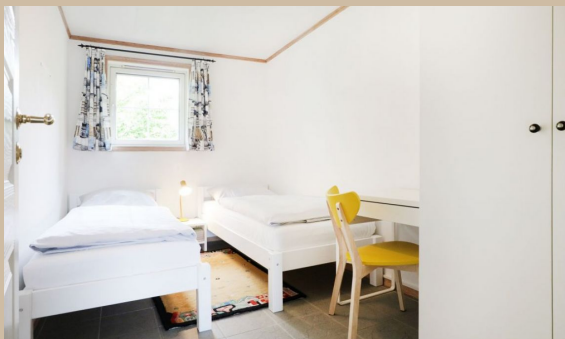

Zeitraum 2024						
bis	allg.		3 Pers.		4 Pers.	
	1.Tag inkl. ER	w. Tag	1.Tag inkl. ER	w. Tag	1.Tag inkl. ER	w. Tag
02.01.24	202,00 €	100,00 €	207,00 €	105,00 €	212,00 €	110,00 €
28.03.24	157,00 €	55,00 €	162,00 €	60,00 €	167,00 €	65,00 €
02.04.24	168,00 €	66,00 €	173,00 €	71,00 €	178,00 €	76,00 €
08.05.24	157,00 €	55,00 €	162,00 €	60,00 €	167,00 €	65,00 €
01.06.24	168,00 €	66,00 €	173,00 €	71,00 €	178,00 €	76,00 €
01.07.24	192,00 €	90,00 €	197,00 €	95,00 €	202,00 €	100,00 €
01.09.24	202,00 €	100,00 €	207,00 €	105,00 €	212,00 €	110,00 €
15.09.24	192,00 €	90,00 €	197,00 €	95,00 €	202,00 €	100,00 €
28.09.24	157,00 €	55,00 €	162,00 €	60,00 €	167,00 €	65,00 €
06.10.24	168,00 €	66,00 €	173,00 €	71,00 €	178,00 €	76,00 €
23.12.24	157,00 €	55,00 €	162,00 €	60,00 €	167,00 €	65,00 €
26.12.24	168,00 €	66,00 €	173,00 €	71,00 €	178,00 €	76,00 €