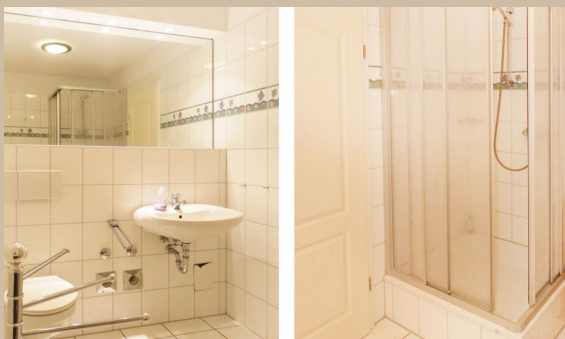

Zeitraum 2025						
bis	allg.		3 Pers.		4 Pers.	
	1.Tag inkl. ER	w. Tag	1.Tag inkl. ER	w. Tag	1.Tag inkl. ER	w. Tag
05.01.25	214,00 €	110,00 €	219,00 €	115,00 €	224,00 €	120,00 €

Bettwäsche (14 €) & Handtücher (12 €) pro Person auf Wunsch. Einschließlich der Kosten für Strom, Wasser und Heizung. Zuzüglich der Kosten für Kurtaxe. Die Buchungsgebühr beträgt 20 €. Haustiere gestattet. RAUCHEN NICHT GESTATTET.